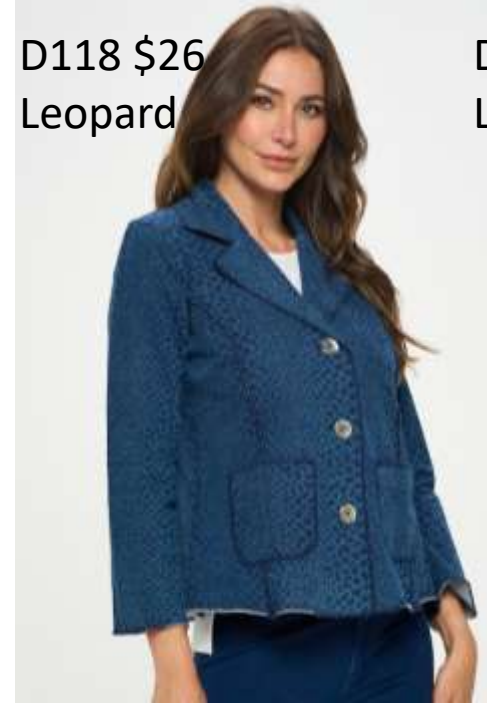

Start Shipping Immediate

Leopard

Black